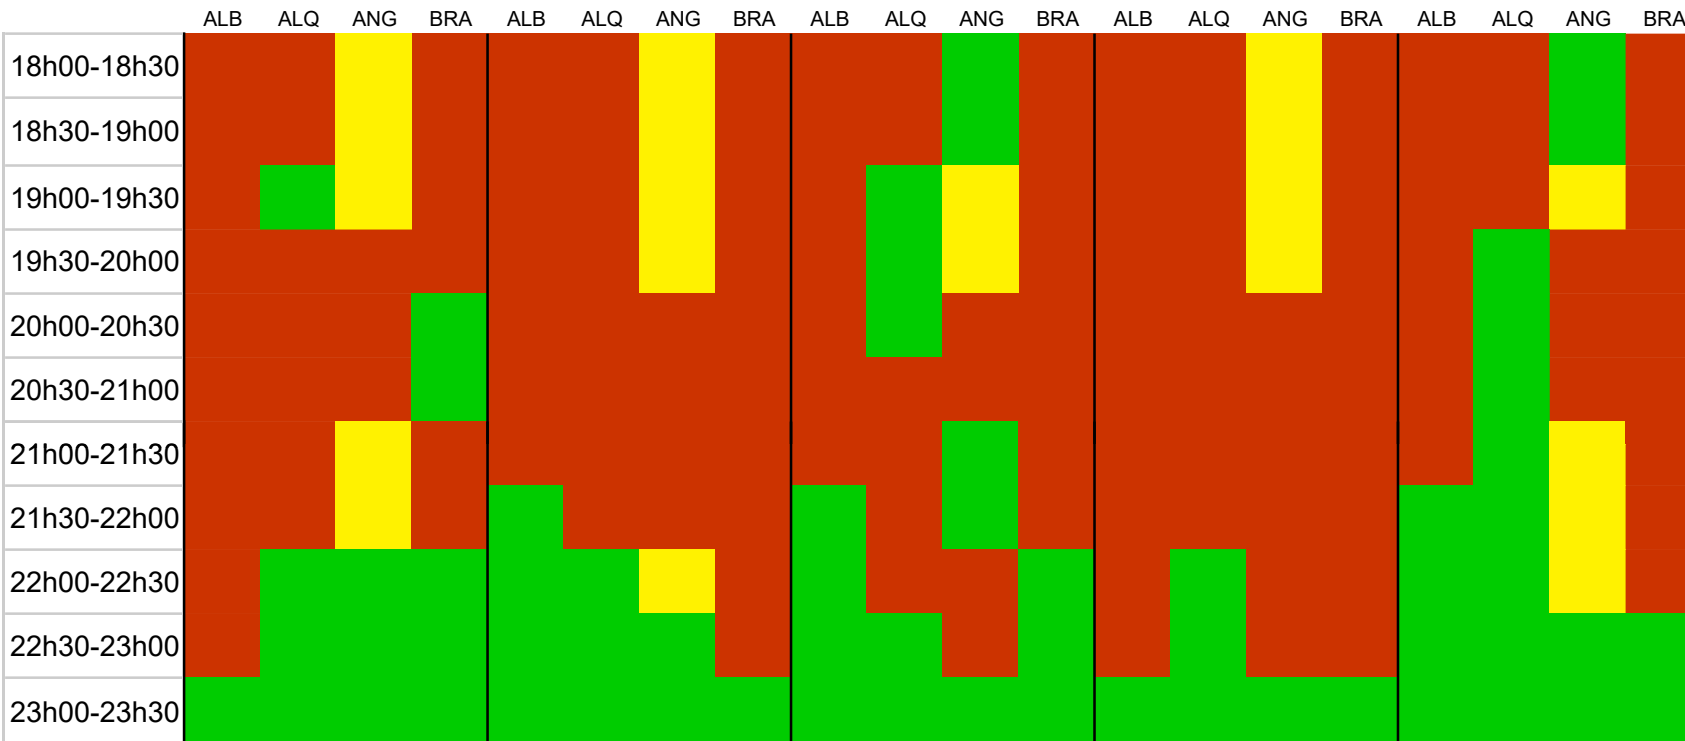

MAPA DE OCUPAÇÃO PAVILHÕES MUNICIPAIS 2018/2019

2ª FEIRA

3ª FEIRA

4ª FEIRA

5ª FEIRA

6ª FEIRA

ALB – Pavilhão Polidesportivo de Albergaria-a-Velha

ALQ – Pavilhão Polidesportivo de Alquerubim

ANG – Pavilhão Polidesportivo de Angeja

BRA – Pavilhão Polidesportivo da Branca