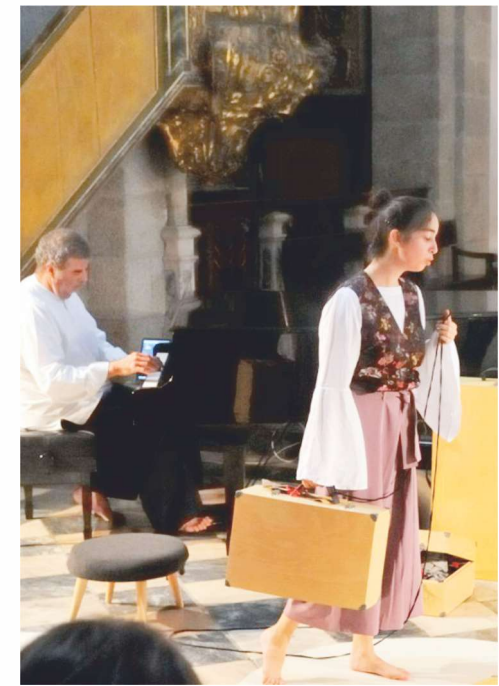

19 NOV | DOMINGO | 11H00

Música/SAC | Cineteatro Alba – Espaço Café-Concerto

DOOO BA WOOO COMPANHIA DE MÚSICA TEATRAL

4€ - Bebê e criança com idade até aos 5 anos inclusive + acompanhante
4€ - Acompanhante extra
2€ - Acompanhante extra, Cartão Amigo, Cartão Sénior Municipal, Cartão Municipal de Voluntário e Jovens SUB 23
Aprox. 45 min. | Bebés e crianças com idade até aos 5 anos inclusive | Lotação máxima: 15 crianças com 1 ou 2 acompanhantes

Dooo Ba Wooo é um espetáculo de memórias de caracóis, tartarugas, girassóis, pássaros e muitas outras músicas, saídas do baú da **Companhia de Música Teatral**. Bebê Babá, Andakibebé, Bebê Plim Plim, Babelim, Bichofonia e vários PaPis deram origem a canções, cantos rítmicos, pequenas histórias, adivinhas, movimentos, que fizeram parte de livros, CD e espetáculos ao longo de mais de 20 anos de projetos artísticos. Em **Dooo Ba Wooo** faz-se uma viagem com pais e bebés através dessas memórias, ao sabor do improvisado e do brincar.

interpretação **Paulo Maria Rodrigues** e **Inês Silva**

Bebés e crianças