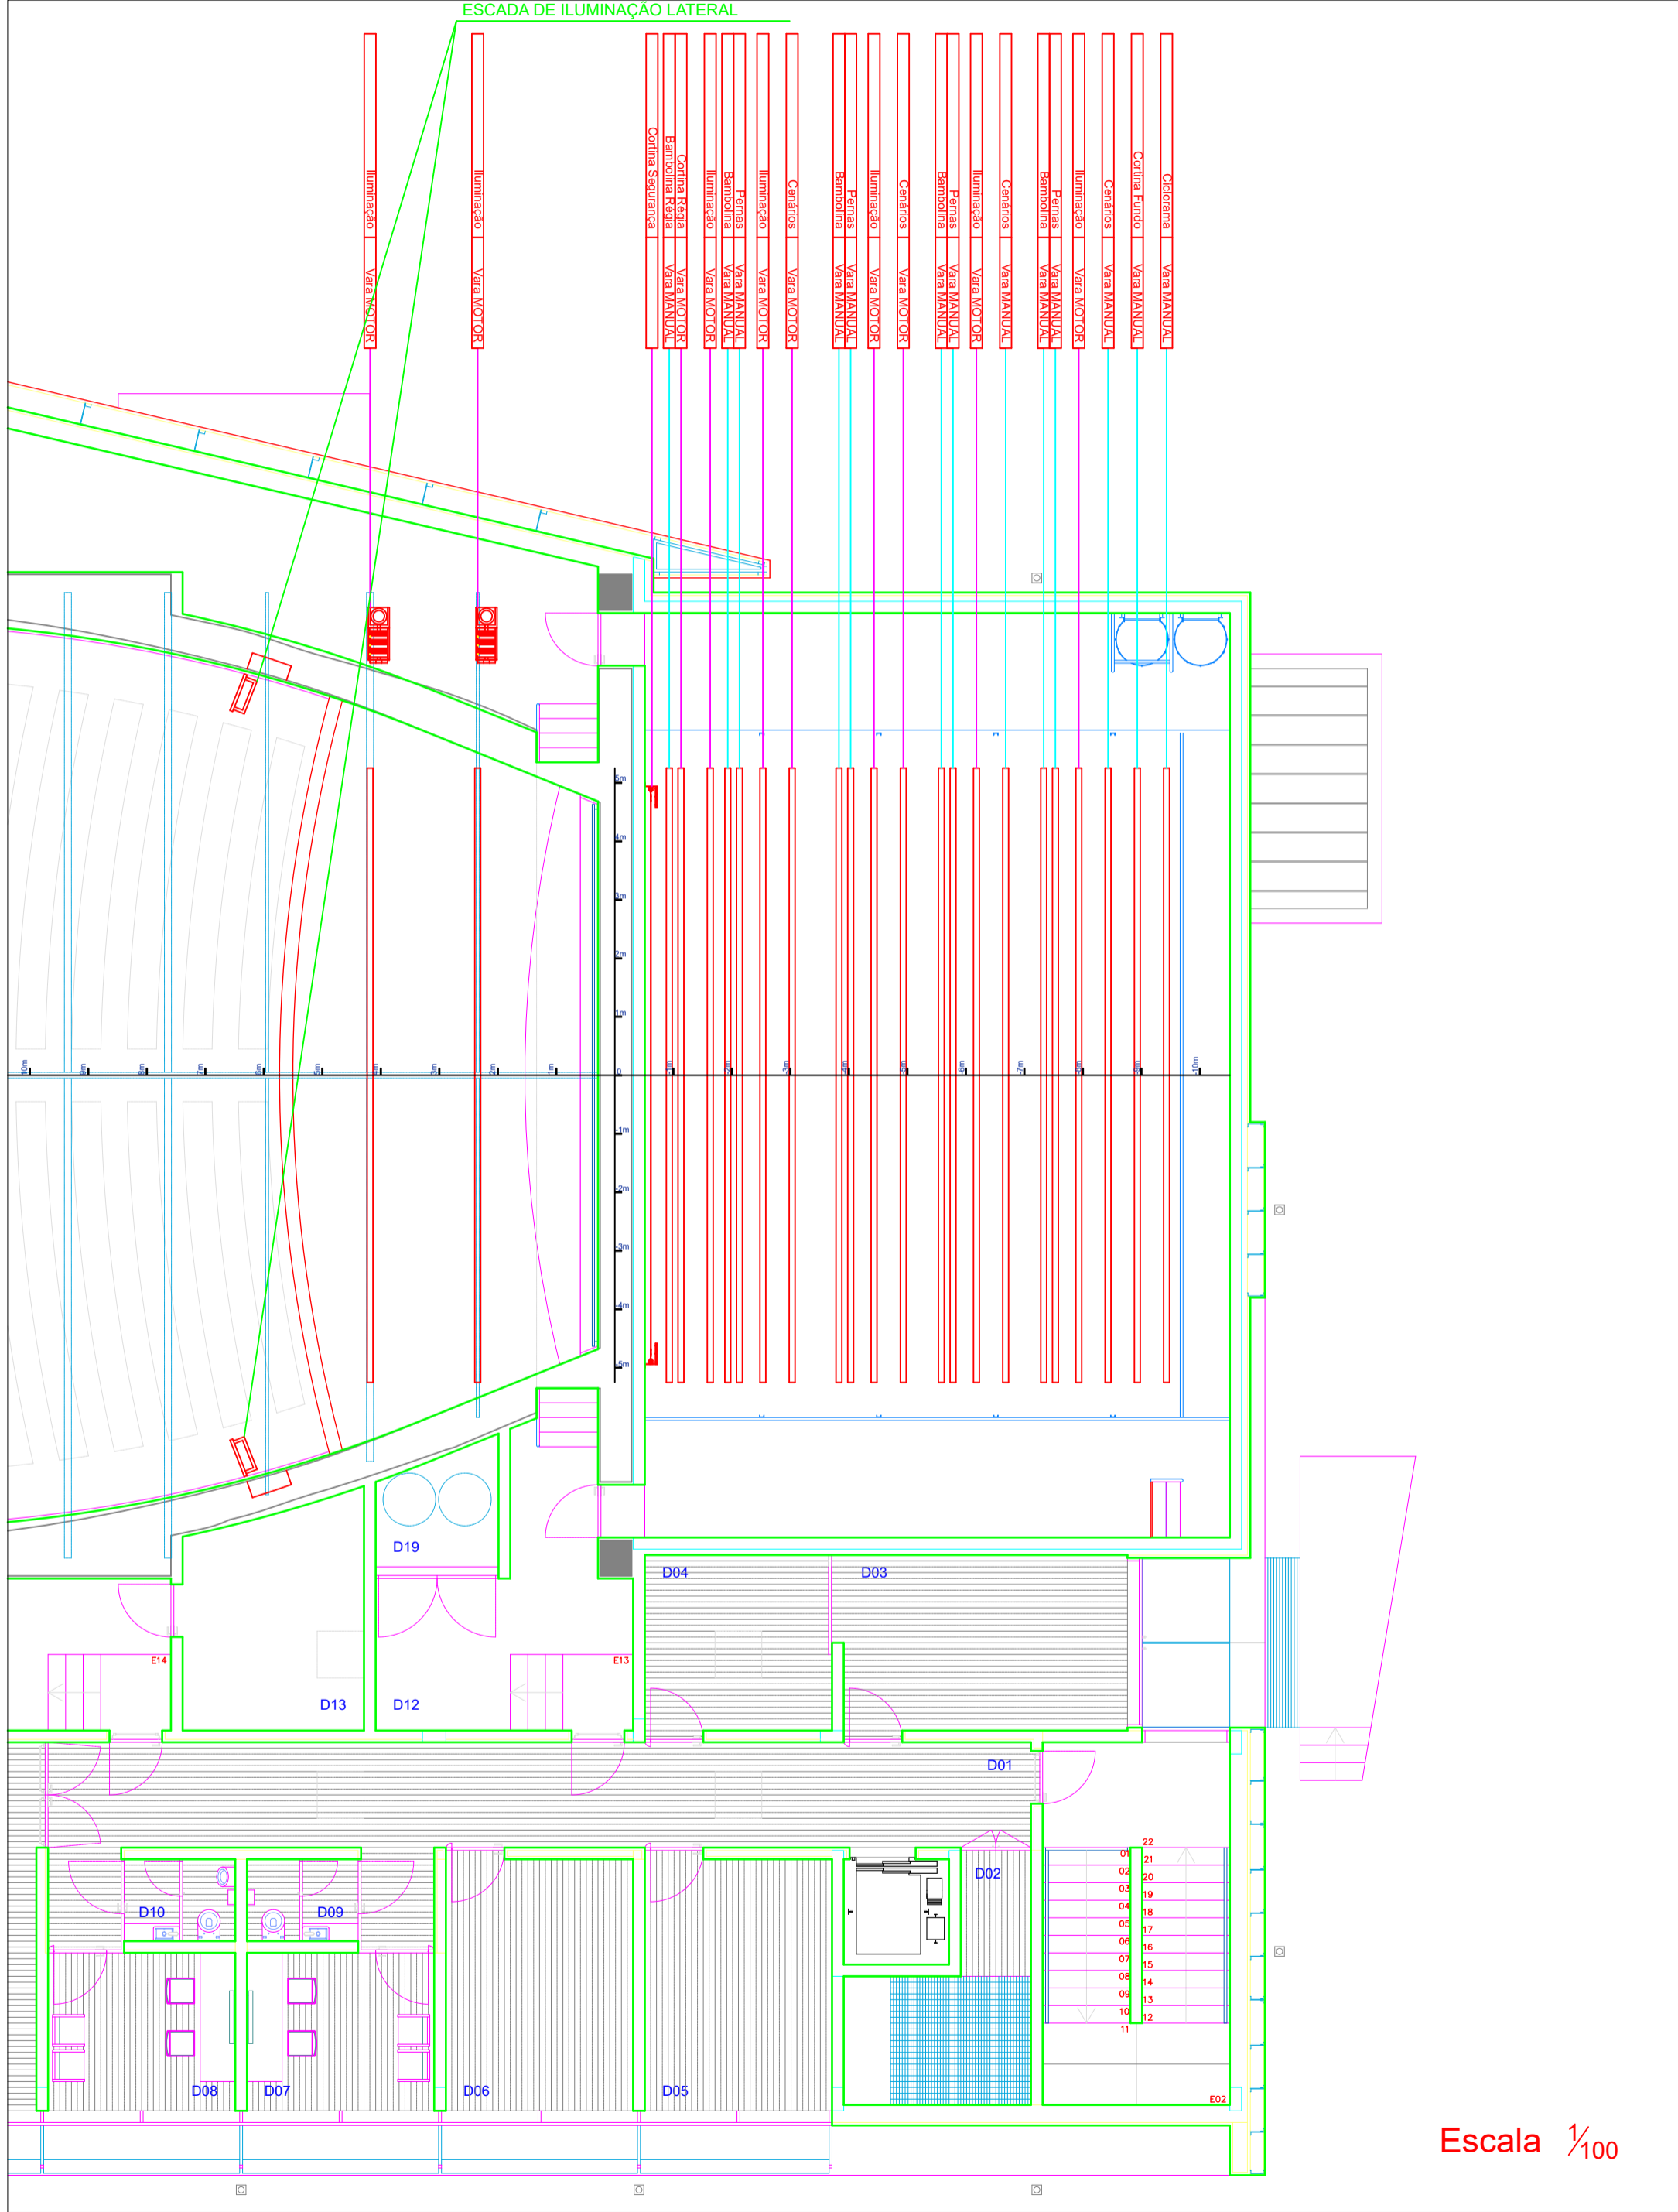

ESCADA DE ILUMINAÇÃO LATERAL

- Ciclorama - Vara MANUAL
- Cortina Fundo - Vara MANUAL
- Cenários - Vara MANUAL
- Iluminação - Vara MOTOR
- Pernas - Vara MANUAL
- Cenários - Vara MANUAL
- Iluminação - Vara MOTOR
- Pernas - Vara MANUAL
- Cenários - Vara MOTOR
- Iluminação - Vara MOTOR
- Pernas - Vara MANUAL
- Cenários - Vara MOTOR
- Iluminação - Vara MOTOR
- Pernas - Vara MANUAL
- Cenários - Vara MOTOR
- Iluminação - Vara MOTOR
- Pernas - Vara MANUAL
- Cenários - Vara MOTOR
- Iluminação - Vara MOTOR
- Pernas - Vara MANUAL
- Cortina Réquia - Vara MOTOR
- Bambolina Réquia - Vara MANUAL
- Cortina Segurança - Vara MANUAL

01	22
02	21
03	20
04	19
05	18
06	17
07	16
08	15
09	14
10	13
11	12

Escala 1/100